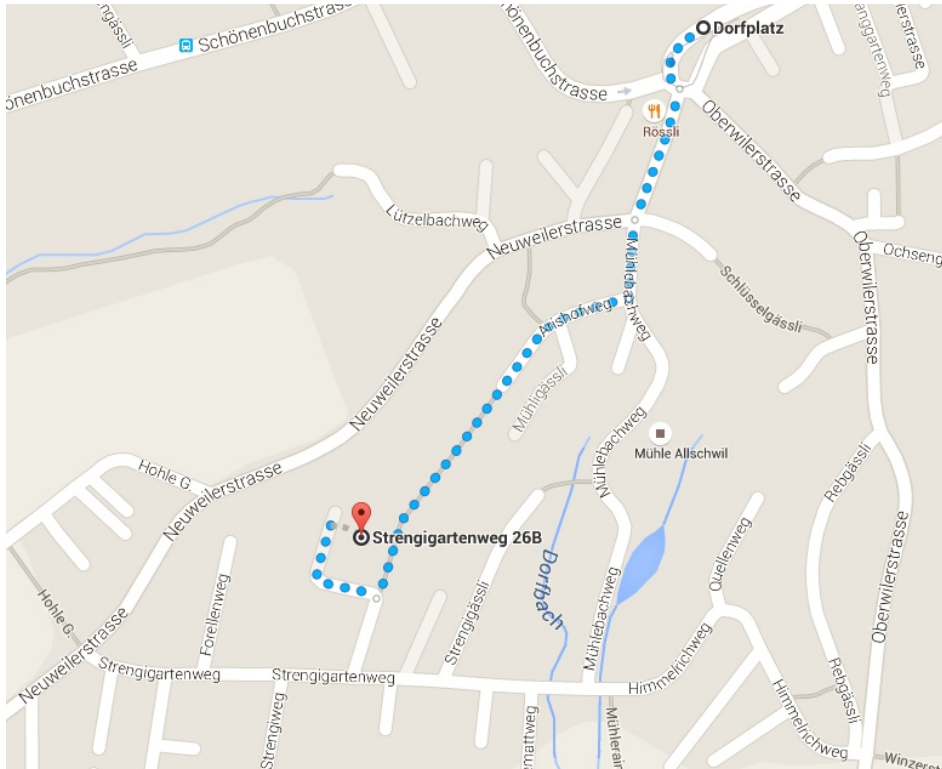

DER WEG INS SPIRALIK CENTRUM

- Adresse** Dominik Schenker, SpiraliK Centrum, Strengigartenweg 26B, CH-4123 Allschwil, 061 302 62 02, Praxis- und Seminarraum im Dachgeschoss, Koordinaten DG: 47.5482, 7.5335
- Öffentlicher Verkehr** Haltestelle Allschwil Dorf: Tram 6, Bus 33 und 38. Ab Bahnhof Basel SBB mit Tram 1 Richtung Dreirosenbrücke bis Haltestelle Brausebad, umsteigen ins Tram 6 Richtung Allschwil bis Endstation Allschwil Dorf, ca. 25 Minuten. Anschliessend Fussweg ca. 7 Minuten vom Dorfplatz über Neuweilerstrasse > Mühlebachweg > Arishofweg > Strengigartenweg gemäss Plan.
- Individualverkehr** Ab Allschwil Dorfplatz über Neuweilerstrasse > Mühlebachweg in den Strengigartenweg, Parkplatz vor dem Haus (nicht immer garantiert), sonst im Strengigartenweg.